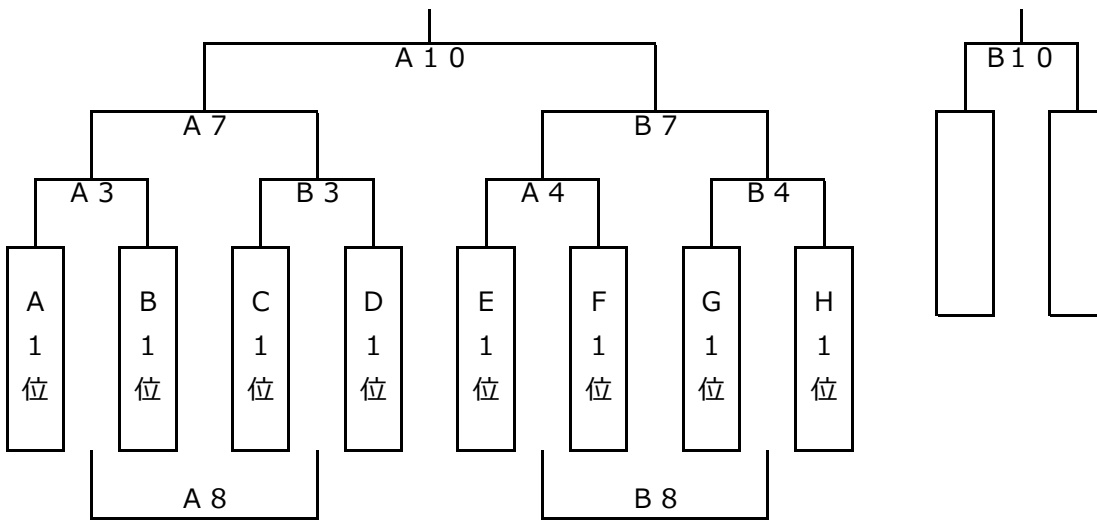

第34回稲城市サッカー連盟会長杯（第二日目）

※トーナメント1回戦・フレンドリーマッチは30分（15分ハーフ）で行います。

1位トーナメント

会場：長峰V F A・Bコート

運営担当：

会場：長峰V F A・Bコート

運営担当：