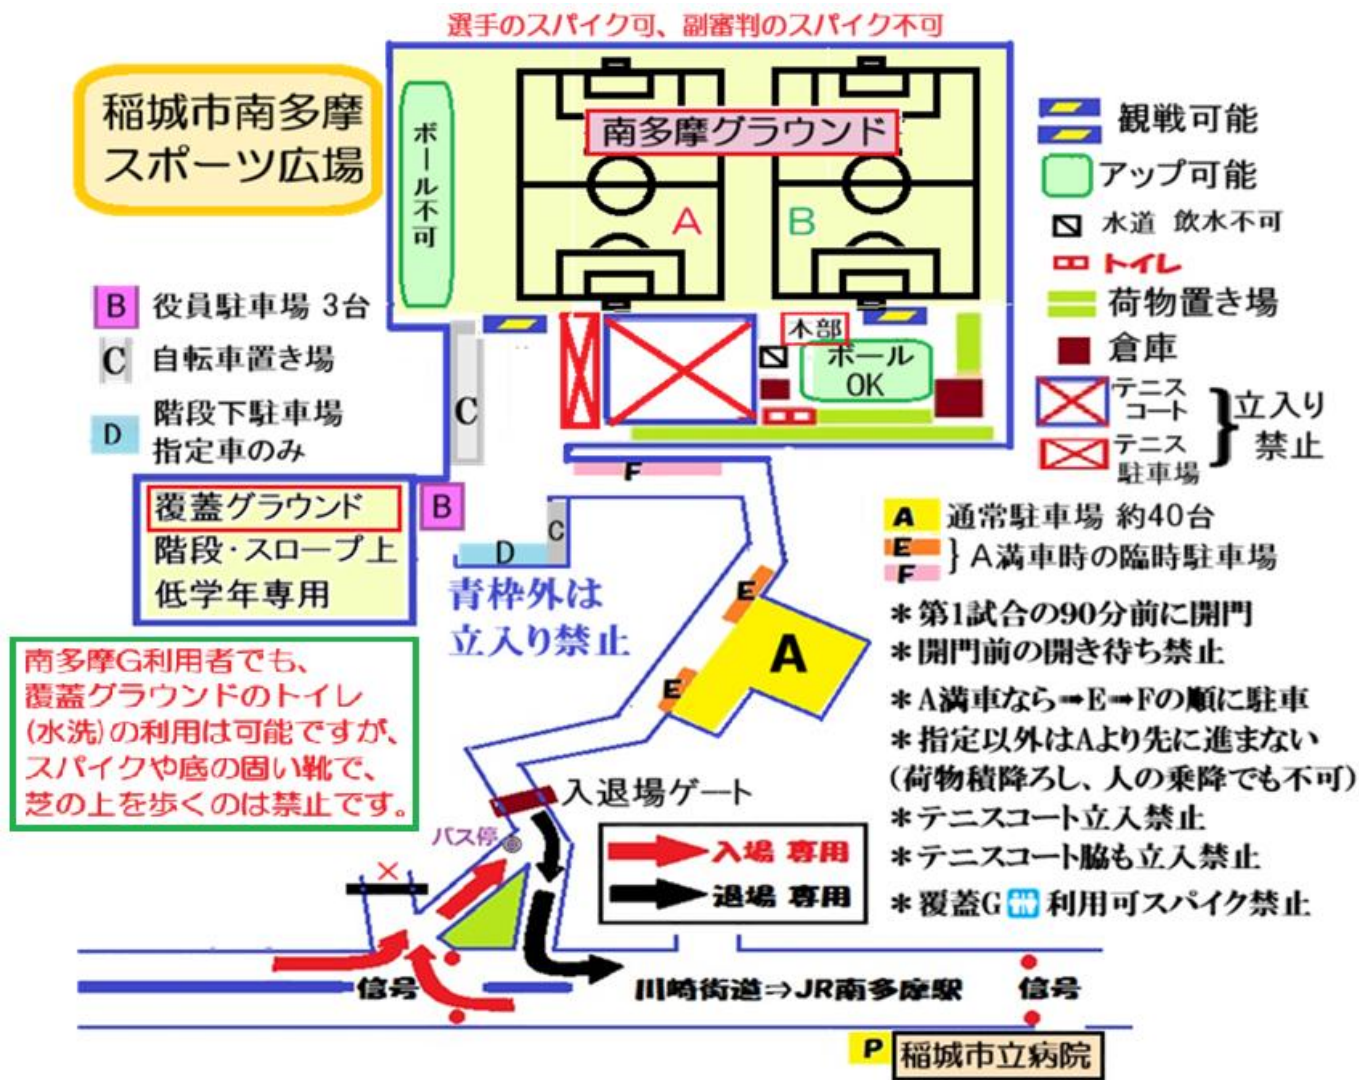

2026年度 稲城市サッカー連盟主催大会 共通駐車証

大会名	第34回 会長杯	参加 チーム名	
-----	----------	------------	--

運転者氏名	携帯 No.
* 第1試合の90分前にゲート開錠。ゲート前での開き待ち禁止。横断歩道以外での横断禁止	
* 運営担当は30分前のチェックに間に合う様、担当試合の1時間前には来場して準備する事。	
* 市立病院駐車場を利用する際は、必ず市立病院前の横断歩道を利用する事。	
* ゲートへの入退場は一方通行。バス停があるのでゲートから道路まで駐停車禁止。	
* 覆蓋Gはスパイク禁止、南多摩Gは副審判のスパイク禁止(フルピッチのHWL保護)	
* ゲート施錠の為、終了後は速やかに駐車場から撤収。最終試合終了後1時間以内。	
□5/10 □5/24	稲城市南多摩グラウンド 3台中 台目