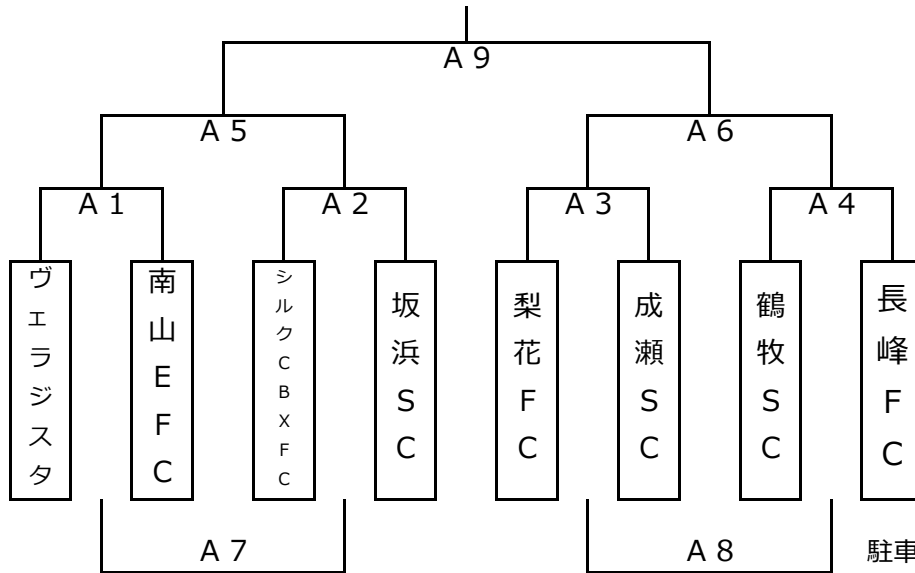

稲城市
市で
対応

稲城市
市で
対応

第34回稲城市サッカー連盟会長杯（雨天時）5 / 24

※フレンドリーマッチは30分（15分ハーフ）で行います。

雨天トーナメントCブロック

会場：南多摩スポーツ広場

運営担当：坂浜、南山

駐車場係
8:00～プログレッソ
9:00～南山EFC
10:00～坂浜SC