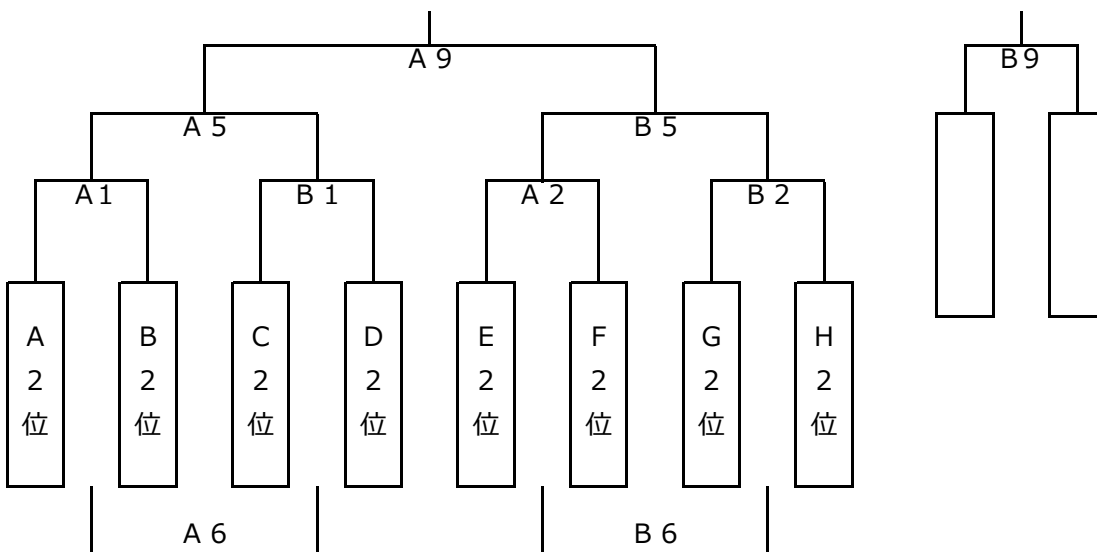

2位トーナメント

		対戦カード (Aコート)			審判	対戦カード (Bコート)			審判
1	09:20	A 2 位	vs	B 2 位	稲城市で 対応	C 2 位	vs	D 2 位	稲城市で 対応
2	10:00	E 2 位	vs	F 2 位		A 2 勝	vs	B 2 勝	
3	10:40	A 1 位	vs	B 1 位		A 2 負	vs	B 2 負	
4	11:20	E 1 位	vs	F 1 位		A 3 勝	vs	B 3 勝	
5	12:00		vs			A 3 負	vs	B 3 負	
6	12:50		vs			A 4 勝	vs	B 4 勝	
7	13:30		vs			A 4 負	vs	B 4 負	
8	14:20		vs			A 5 勝	vs	B 5 勝	
9	15:00		vs			A 5 負	vs	B 5 負	
10	15:50		vs			A 7 勝	vs	B 7 勝	