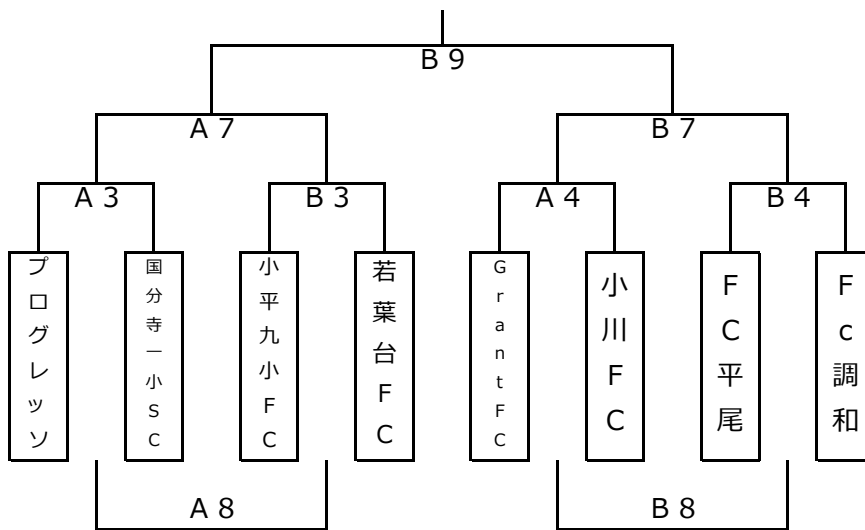

第34回稲城市サッカー連盟会長杯（雨天時）5 / 24

※フレンドリーマッチは30分(15分ハーフ)で行います。

会場：長峰V F A・Bコート

運営担当：稲城・青葉

雨天トーナメントBブロック

会場：長峰V F A・Bコート

運営担当：プログレッションTCF・平尾

		対戦カード (Aコート)		審判	対戦カード (Bコート)		審判
1	09:30	羽衣一FC	V S	BOASC	稲城SSS	V S	なかのSC
2	10:10	ヴェルディ	V S	青葉FC	町田JFC	V S	TKスペアール
3	10:50	プログレッション	V S	国分寺一小SC	小平九小FC	V S	若葉台FC
4	11:30	GrantFC	V S	小川FC	FC平尾	V S	Fc調和
5	12:10	A 1の勝者	V S	B 1の勝者	A 2の勝者	V S	B 2の勝者
6	13:00	A 1の敗者	V S	B 1の敗者	A 2の敗者	V S	B 2の敗者
7	13:40	A 3の勝者	V S	B 3の勝者	A 4の勝者	V S	B 4の勝者
8	14:30	A 3の敗者	V S	B 3の敗者	A 4の敗者	V S	B 4の敗者
9	15:10	A 5の勝者	V S	B 5の勝者	A 7の勝者	V S	B 7の勝者