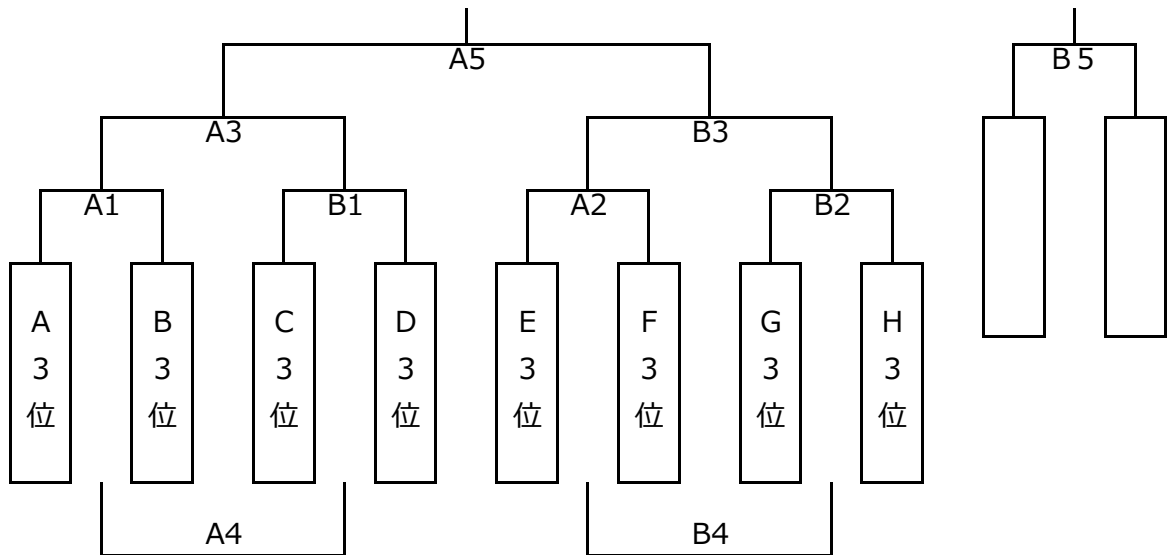

第34回稲城市サッカー連盟会長杯（第二日目）

※トーナメント1回戦・フレンドリーマッチは30分（15分ハーフ）で行います。

会場：南多摩スポーツ広場

運営担当：

3位トーナメント

		対戦カード（Aコート）			審判	対戦カード（Bコート）			審判
1	10:00	A 3位	vs	B 3位	稲城市 対応	C 3位	vs	D 3位	稲城市 対応
2	10:40	E 3位	vs	F 3位		G 3位	vs	H 3位	
3	11:40	A1勝	vs	B1勝		A2勝	vs	B2勝	
4	12:20	A1負	vs	B1負		A2負	vs	B2負	
5	13:00	A3勝	vs	B3勝		A3負	vs	B3負