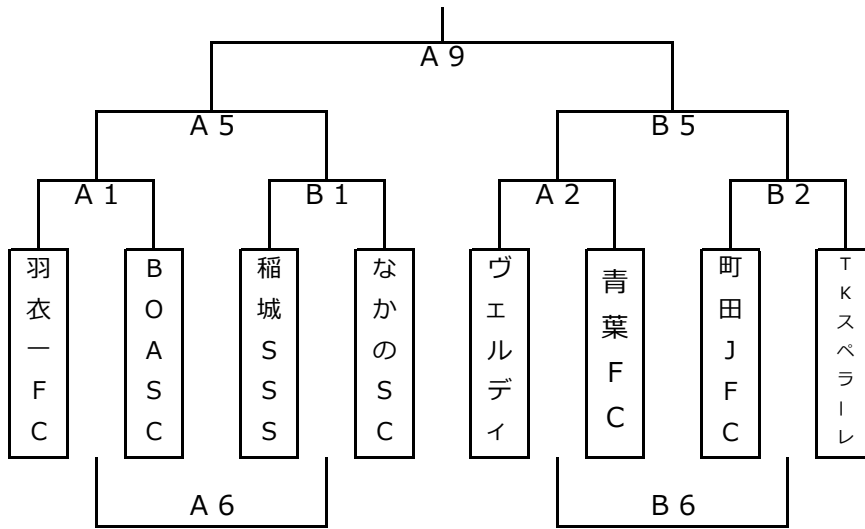

第34回稲城市サッカー連盟会長杯（雨天時）5 / 24

※フレンドリーマッチは30分(15分ハーフ)で行います。

会場：長峰V F A・Bコート

運営担当：稲城・青葉