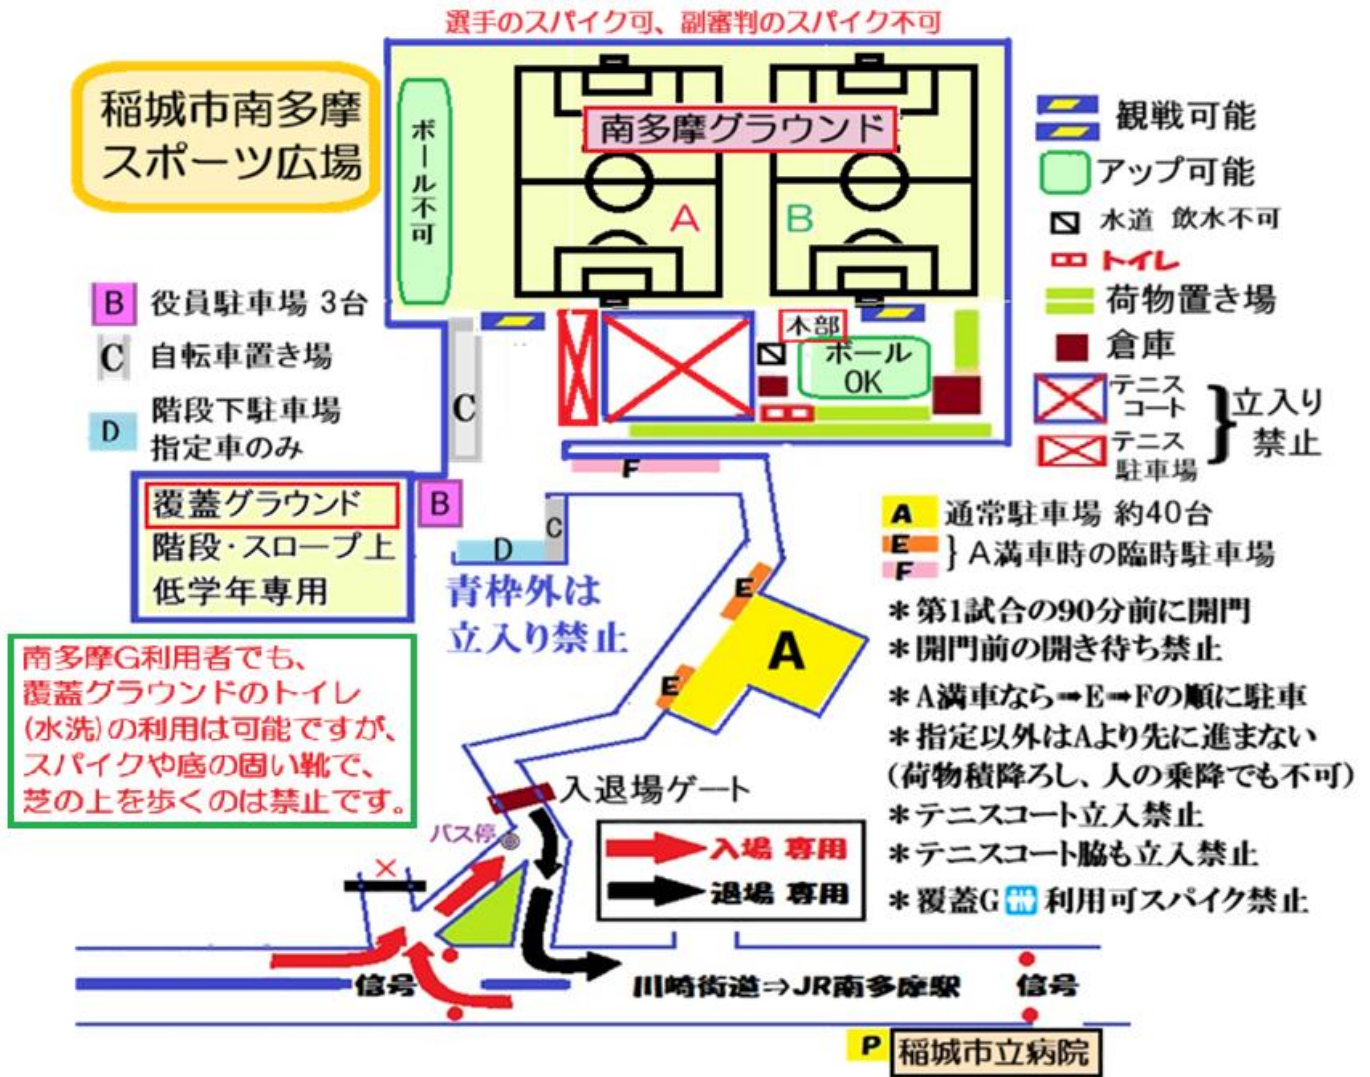

第34回稲城市サッカー連盟会長杯（第二日目）

※トーナメント1回戦・フレンドリーマッチは30分（15分ハーフ）で行います。

会場：南多摩スポーツ広場

運営担当：青葉・平尾

3位トーナメント

		対戦カード（Aコート）			審判	対戦カード（Bコート）			審判
1	10:00	BOASC	vs	青葉FC	第一試合 及び第二 試合以降 の主審・ 4審は稲 城市対応	町田JFC	vs	小平九小FC	第一試合 及び第二 試合以降 の主審・ 4審は稲 城市対応
2	10:40	FC平尾	vs	南山EFC		梨花FC	vs	長峰FC	
3	11:40	A1勝	vs	B1勝		A2勝	vs	B2勝	
4	12:20	A1負	vs	B1負		A2負	vs	B2負	
5	13:00	A3勝	vs	B3勝		A3負	vs	B3負	

2026年度 稲城市サッカー連盟主催大会 共通駐車証

大会名	第34回 会長杯	参加 チーム名	
-----	----------	------------	--

運転者氏名	携帯 No.
* 第1試合の90分前にゲート開錠。ゲート前での開き待ち禁止。横断歩道以外での横断禁止	
* 運営担当は30分前のチェックに間に合う様、担当試合の1時間前には来場して準備する事。	
* 市立病院駐車場を利用する際は、必ず市立病院前の横断歩道を利用する事。	
* ゲートへの入退場は一方通行。バス停があるのでゲートから道路まで駐停車禁止。	
* カバーGはスパイク禁止、南多摩Gは副審判のスパイク禁止(フルピッチのHWL保護)	
* ゲート施錠の為、終了後は速やかに駐車場から撤収。最終試合終了後1時間以内。	
□5/10 □5/24	稲城市南多摩グラウンド 3台中 台目