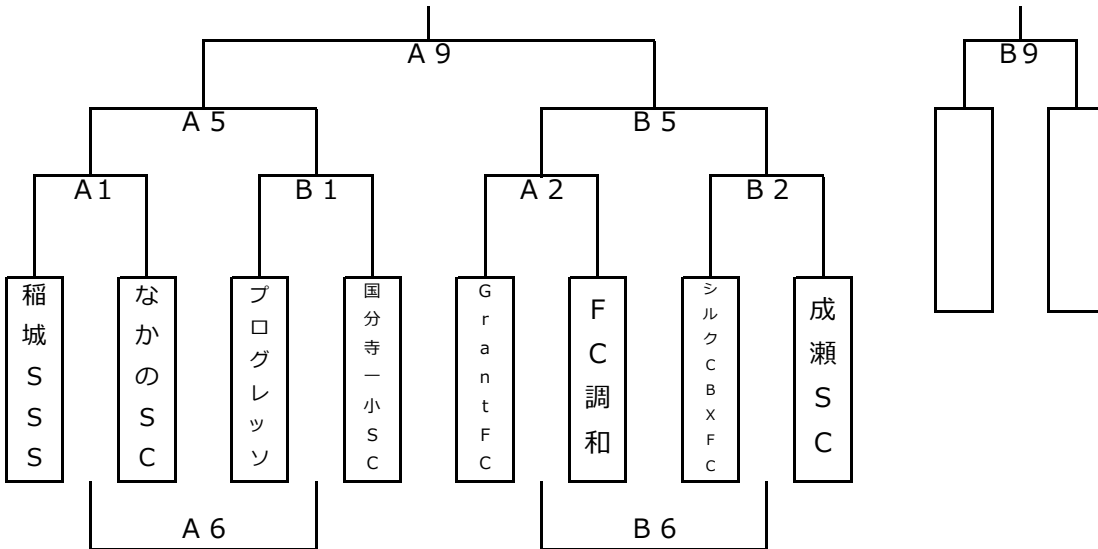

2位トーナメント

		対戦カード（Aコート）			審判	対戦カード（Bコート）			審判
1	09:20	稲城SSS	vs	なかのSC	第一試合及び第二試合以降の主審・4審は稲城市で対応	プログレッシブ	vs	国分寺一小SC	第一試合及び第二試合以降の主審・4審は稲城市で対応
2	10:00	GrantFC	vs	FC調和		シルクCBXFC	vs	成瀬SC	
3	10:40	羽衣一SC	vs	東京ヴェルディ		TKスペアレー	vs	若葉台FC	
4	11:20	小川FC	vs	坂浜SC		ヴェラジスタ	vs	鶴牧SC	
5	12:00	A1勝	VS	B1勝		A2勝	VS	B2勝	
6	12:50	A1負	VS	B1負		A2負	VS	B2負	
7	13:30	A3勝	VS	B3勝		A4勝	VS	B4勝	
8	14:20	A3負	VS	B3負		A4負	VS	B4負	
9	15:00	A5勝	VS	B5勝		A5勝	VS	B5勝	
10	15:50	A7勝	VS	B7勝		A7勝	VS	B7勝