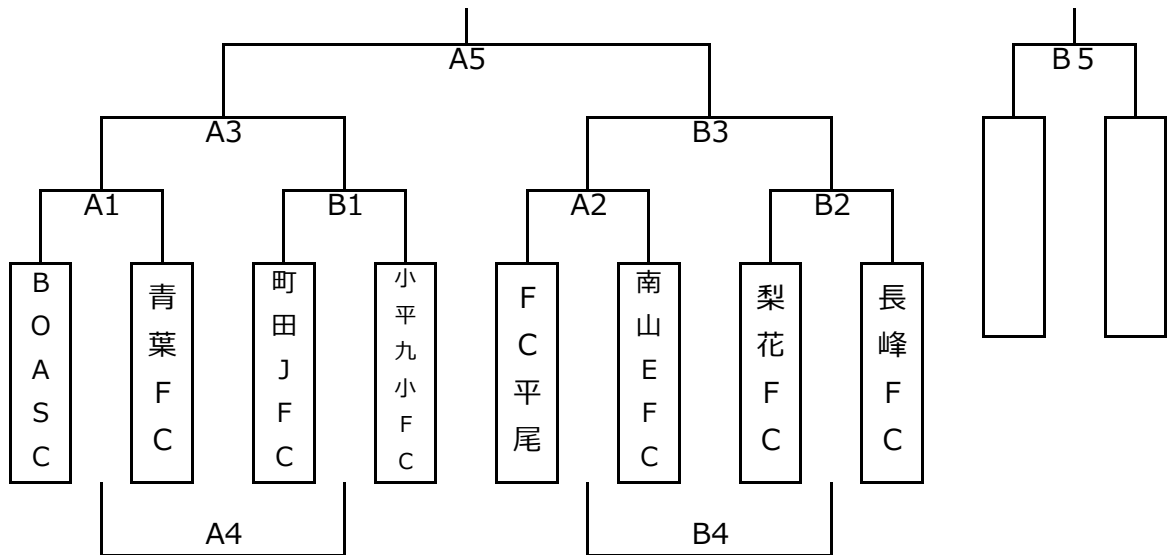

第34回稲城市サッカー連盟会長杯（第二日目）

※トーナメント1回戦・フレンドリーマッチは30分（15分ハーフ）で行います。

会場：南多摩スポーツ広場

運営担当：青葉・平尾

3位トーナメント

		対戦カード（Aコート）			審判	対戦カード（Bコート）			審判
1	10:00	BOASC	vs	青葉FC	第一試合 及び第二 試合以降 の主審・ 4審は稲 城市対応	町田JFC	vs	小平九小FC	第一試合 及び第二 試合以降 の主審・ 4審は稲 城市対応
2	10:40	FC平尾	vs	南山EFC		梨花FC	vs	長峰FC	
3	11:40	A1勝	vs	B1勝		A2勝	vs	B2勝	
4	12:20	A1負	vs	B1負		A2負	vs	B2負	
5	13:00	A3勝	vs	B3勝		A3負	vs	B3負