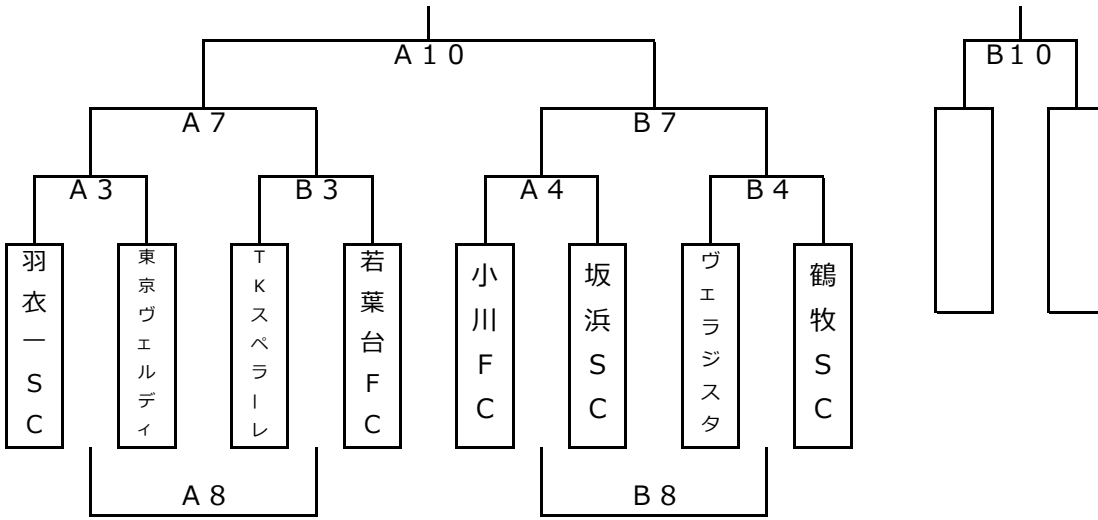

審判は第2試合以降、前試合の勝者から主審、敗者から補助審判をお願いします。

第34回稲城市サッカー連盟会長杯（第二日目）

※トーナメント1回戦・フレンドリーマッチは30分（15分ハーフ）で行います。

1位トーナメント

会場：長峰V F A・Bコート

運営担当：若葉台・坂浜

会場：長峰V F A・Bコート

運営担当：稲城・プログ