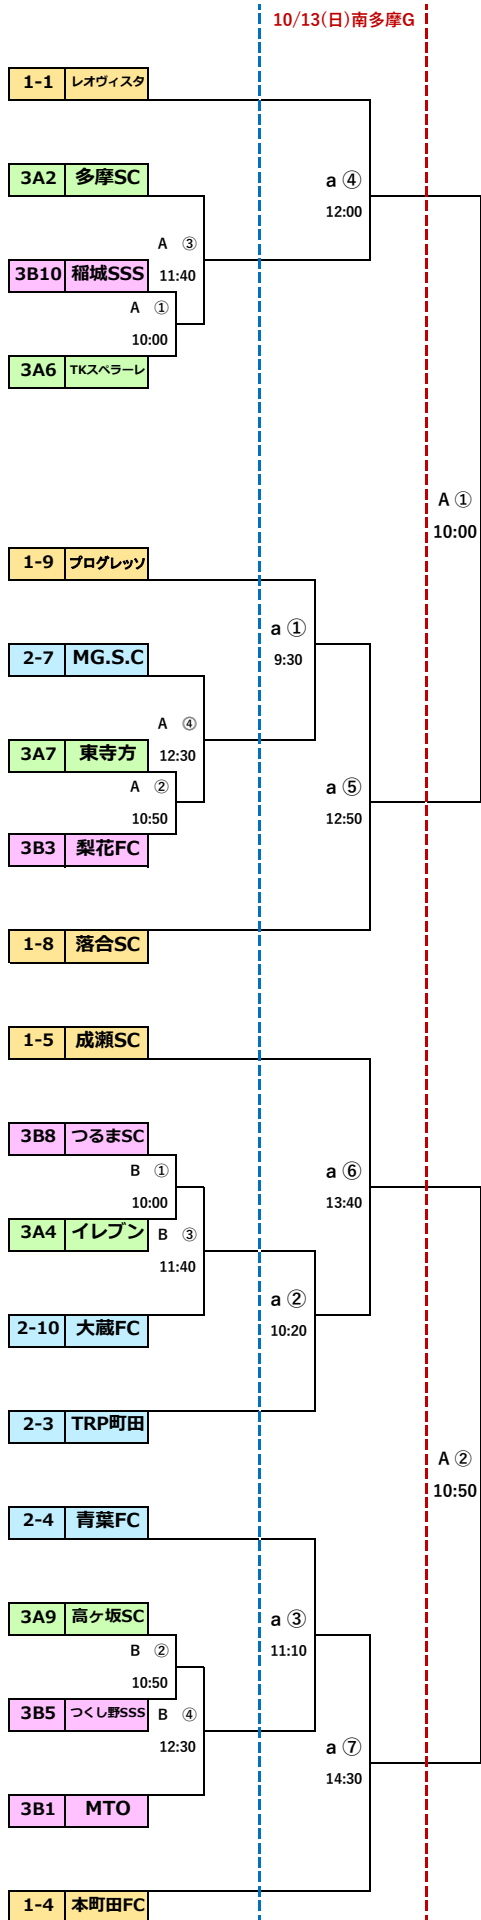

前期 順位

10/6(日) 稲城総合G

10/14(月祝) 南多摩G

10/6(日) 南多摩G

1	1-1	レオヴィスタ
2	1-2	鶴牧SC
3	1-3	ゼルビアJr
4	1-4	本町田FC
5	1-5	成瀬SC
6	1-6	町田JFC-B
7	1-7	小山FC
8	1-8	落合SC
9	1-9	プログレッソ
#	2-1	若葉台FC
#	2-2	南山EFC
#	2-3	TRP町田
#	2-4	青葉FC
#	2-5	坂浜SC
#	2-6	緑山SC
#	2-7	MG.S.C
#	2-8	南大谷SC
#	2-9	小川FC
#	2-10	大蔵FC
#	3A1	フルファイト
#	3B1	MTO
#	3A2	多摩SC
#	3B2	FC芹ヶ谷
#	3A3	SEISEKI
#	3B3	梨花FC
#	3A4	イレブン
#	3B4	相原FC
#	3A5	ムスタング
#	3B5	つくし野SSS
#	3A6	TKSヘラーレ
#	3B6	聖ヶ丘SC
#	3A7	東寺方
#	3B7	長峰FC
#	3A8	FC平尾
#	3B8	つまSC
#	3A9	高ヶ坂SC
#	3B9	鶴川FC
#	3A10	17多摩SC
#	3B10	稲城SSS

10/6(日)	稲城総合G 南多摩G
10/13(日)	南多摩G
10/14(月祝)	南多摩G
10/20(日)予	南多摩G
10月28日	締切り

運動会予備日

10/6	坂浜、つまSC、小川FC MG.S.C、つくし野SSS
10/13	青葉、梨花、南山
10/14	
10/20	平・長以外稲城市all

1	10:00
2	10:50
3	11:40
4	12:30
5	13:20
6	14:10

上位4チームが中央大会進出

1位	
2位	
3位	
4位	

10/6(日) 稲城総合G

10/14(月祝) 南多摩G

10/6(日) 南多摩G

2024年度 第48回 全日本U-12サッカー選手権大会 東京都11ブロック大会 対戦表

A	TIME	稲城市総合グラウンド A面				審判 4人制 (20-5-20)		運営		
①	10:00	3B10	稲城SSS	vs	3A6	TKスペラーレ	東寺方	梨花FC	稲城SSS	TKスペラーレ
②	10:50	3A7	東寺方	vs	3B3	梨花FC	稲城SSS	TKスペラーレ		
③	11:40	3A2	多摩SC	vs	A①勝		MG.S.C	A②勝		
④	12:30	2-7	MG.S.C	vs	A②勝		多摩SC	A①勝		

1,2回戦 駐車場各4台：総合G正面の北駐車場には各2台、体育館側西駐車場へは各2台のみ駐車可。(体育館で大会有り)

10/6(日) グラウンド作りのスタッフは8:30入場可能、他は8:45から入場可能

B	TIME	稲城市総合グラウンド B面				審判 4人制 (20-5-20)		運営		
①	10:00	3B8	つまさSC	vs	3A4	イレブン	高ヶ坂SC	つくし野SSS	つまさSC	イレブン
②	10:50	3A9	高ヶ坂SC	vs	3B5	つくし野SSS	つまさSC	イレブン		
③	11:40	2-10	大蔵FC	vs	B①勝		MTO	B②勝		
④	12:30	3B1	MTO	vs	B②勝		大蔵FC	B①勝		