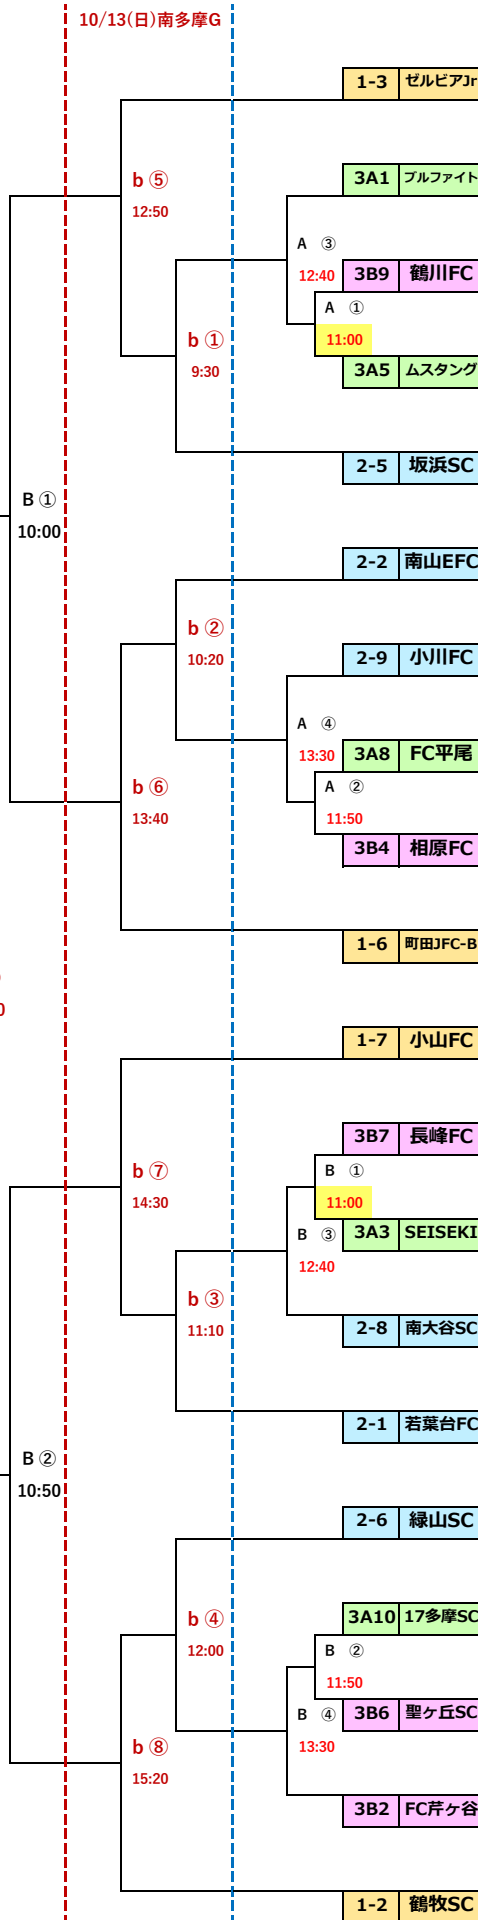

前期 順位

10/6(日) 稲城総合G

10/14(月祝) 南多摩G

10/6(日) 南多摩G

1	1-1	レオヴィスタ
2	1-2	鶴牧SC
3	1-3	ゼルビアJr
4	1-4	本町田FC
5	1-5	成瀬SC
6	1-6	町田JFC-B
7	1-7	小山FC
8	1-8	落合SC
9	1-9	プログレッソ
#	2-1	若葉台FC
#	2-2	南山EFC
#	2-3	TRP町田
#	2-4	青葉FC
#	2-5	坂浜SC
#	2-6	緑山SC
#	2-7	MG.S.C
#	2-8	南大谷SC
#	2-9	小川FC
#	2-10	大蔵FC
#	3A1	フルファイト
#	3B1	MTO
#	3A2	多摩SC
#	3B2	FC芹ヶ谷
#	3A3	SEISEKI
#	3B3	梨花FC
#	3A4	イレブン
#	3B4	相原FC
#	3A5	ムスタング
#	3B5	つくし野SSS
#	3A6	TKSヘラーレ
#	3B6	聖ヶ丘SC
#	3A7	東寺方
#	3B7	長峰FC
#	3A8	FC平尾
#	3B8	つまSC
#	3A9	高ヶ坂SC
#	3B9	鶴川FC
#	3A10	17多摩SC
#	3B10	稲城SSS

10/6(日)	稲城総合G 南多摩G
10/13(日)	南多摩G
10/14(月祝)	南多摩G
10/20(日)予	南多摩G
10月28日	締切り

運動会予備日

10/6	坂浜、つまSC、小川FC MG.S.C、つくし野SSS
10/13	青葉、梨花、南山
10/14	
10/20	平・長以外稲城市all

1	10:00
2	10:50
3	11:40
4	12:30
5	13:20
6	14:10

上位4チームが中央大会進出

1位	
2位	
3位	
4位	

10/6(日) 稲城総合G

10/14(月祝) 南多摩G

10/6(日) 南多摩G

2024年度 第48回 全日本U-12サッカー選手権大会 東京都11ブロック大会 対戦表

A	TIME	稲城市総合グラウンド A面				審判 4人制 (20-5-20)		運営		
①	10:00	3B10	稲城SSS	vs	3A6	TKスペラーレ	東寺方	梨花FC	稲城SSS	TKスペラーレ
②	10:50	3A7	東寺方	vs	3B3	梨花FC	稲城SSS	TKスペラーレ		
③	11:40	3A2	多摩SC	vs	A①勝		MG.S.C	A②勝		
④	12:30	2-7	MG.S.C	vs	A②勝		多摩SC	A①勝		

1,2回戦 駐車場各4台：総合G正面の北駐車場には各2台、体育館側西駐車場へは各2台のみ駐車可。(体育館で大会有り)

10/6(日) グラウンド作りのスタッフは8:30入場可能、他は8:45から入場可能

B	TIME	稲城市総合グラウンド B面				審判 4人制 (20-5-20)		運営		
①	10:00	3B8	つまさSC	vs	3A4	イレブン	高ヶ坂SC	つくし野SSS	つまさSC	イレブン
②	10:50	3A9	高ヶ坂SC	vs	3B5	つくし野SSS	つまさSC	イレブン		
③	11:40	2-10	大蔵FC	vs	B①勝		MTO	B②勝		
④	12:30	3B1	MTO	vs	B②勝		大蔵FC	B①勝		