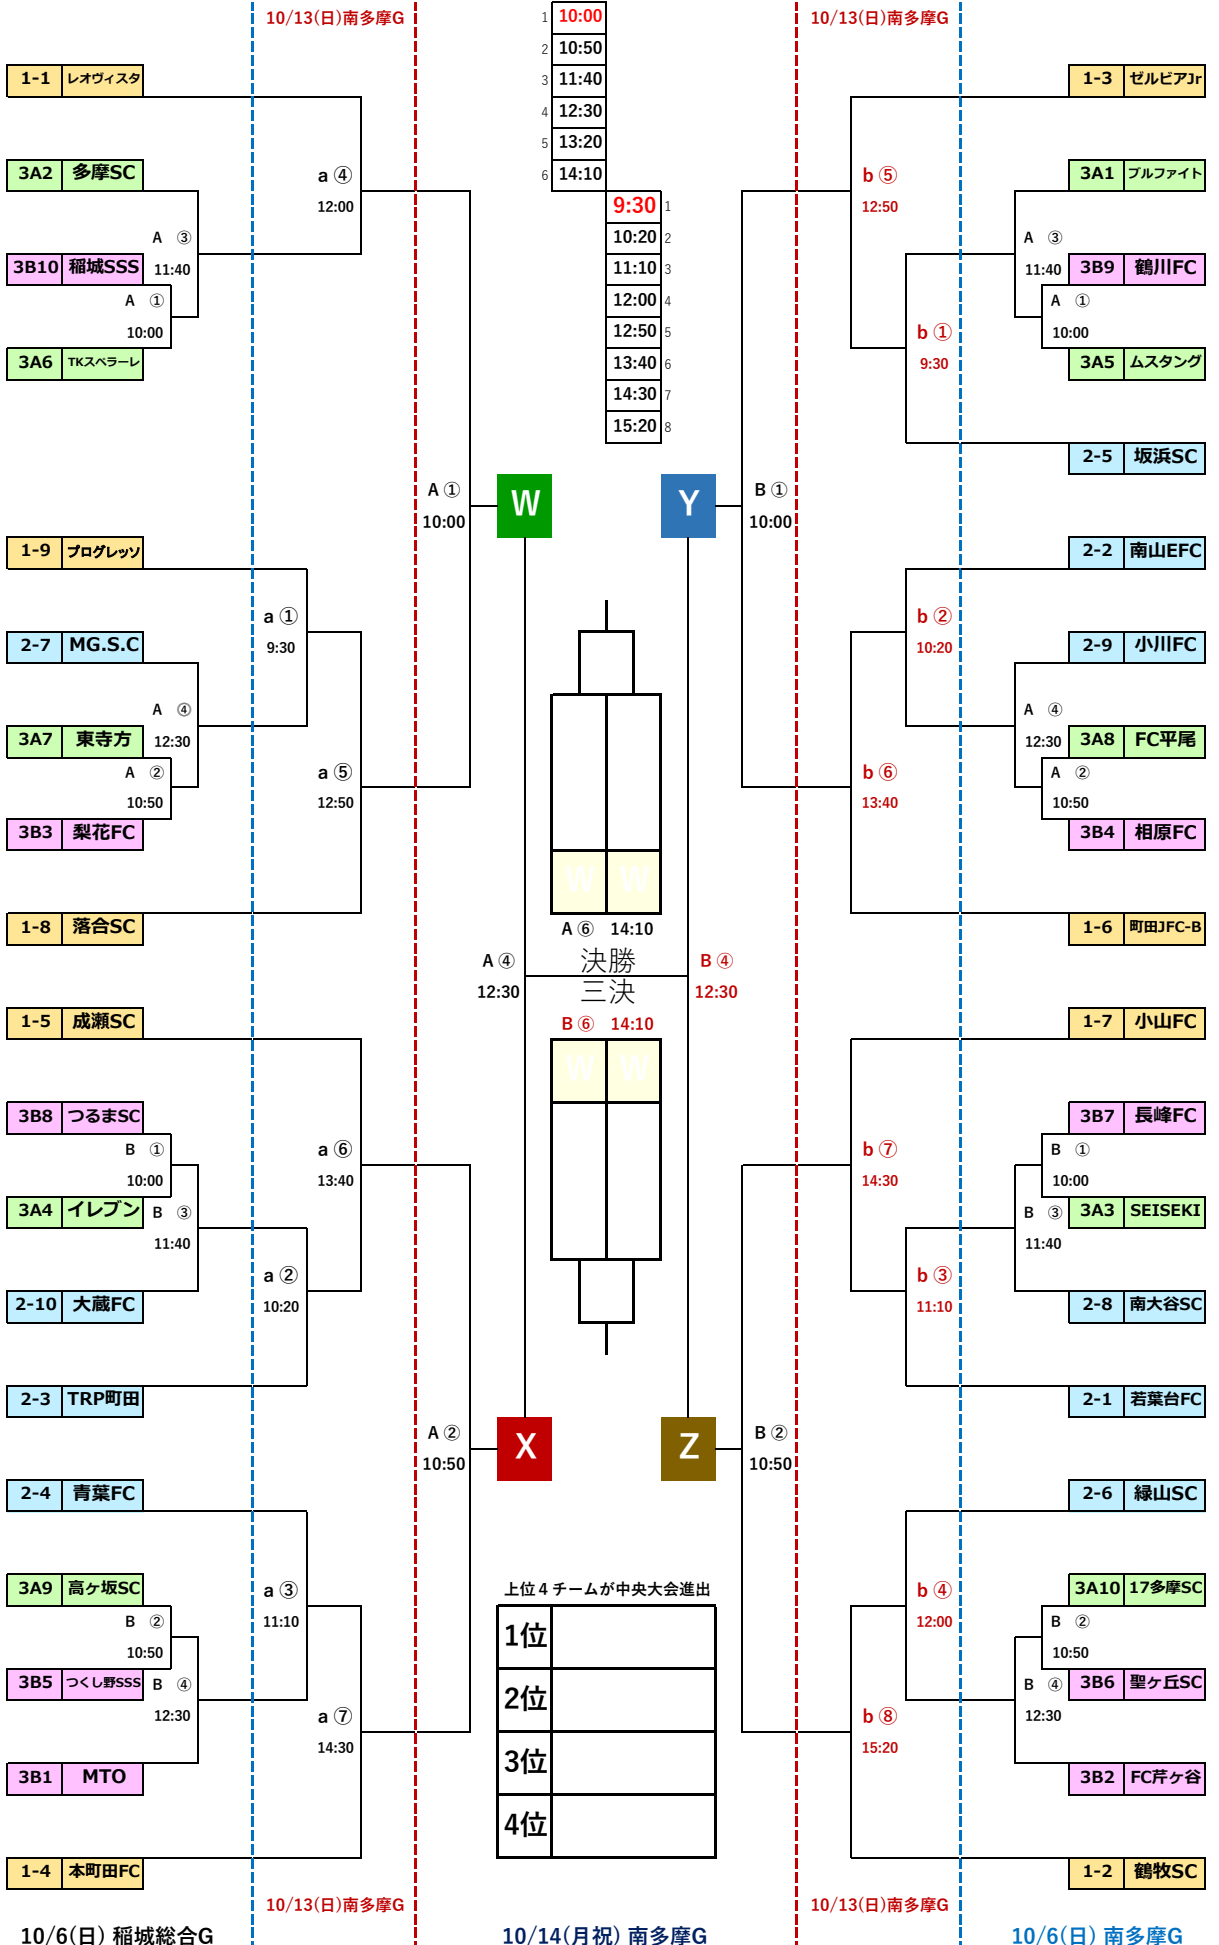

# 2024年度 第48回 全日本U-12サッカー選手権大会 東京都11ブロック大会

2024年度  
リハウスリーグ

前期 順位

- 1 1-1 レオヴィスタ
- 2 1-2 鶴牧SC
- 3 1-3 ゼルビアJr
- 4 1-4 本町田FC
- 5 1-5 成瀬SC
- 6 1-6 町田JFC-B
- 7 1-7 小山FC
- 8 1-8 落合SC
- 9 1-9 ログレツソ
- # 2-1 若葉台FC
- # 2-2 南山EFC
- # 2-3 TRP町田
- # 2-4 青葉FC
- # 2-5 坂浜SC
- # 2-6 緑山SC
- # 2-7 MG.S.C
- # 2-8 南大谷SC
- # 2-9 小川FC
- # 2-10 大蔵FC
- # 3A1 ブルファイト
- # 3B1 MTO
- # 3A2 多摩SC
- # 3B2 FC芹ヶ谷
- # 3A3 SEISEKI
- # 3B3 梨花FC
- # 3A4 イレブン
- # 3B4 相原FC
- # 3A5 ムスタング
- # 3B5 つくし野SSS
- # 3A6 TKスベラーレ
- # 3B6 聖ヶ丘SC
- # 3A7 東寺方
- # 3B7 長峰FC
- # 3A8 FC平尾
- # 3B8 つるまSC
- # 3A9 高ヶ坂SC
- # 3B9 鶴川FC
- # 3A10 17多摩SC
- # 3B10 稲城SSS

10/6(日)	稲城総合G
	南多摩G
10/13(日)	南多摩G
10/14(月祝)	南多摩G
10/20(日)予	南多摩G
10月28日	締切り

運動会予備日	
10/6	坂浜、つるまSC、小川FC MG.S.C
10/13	青葉、梨花、南山
10/14	
10/20	平・長以外稲城市all

10/6(日) 稲城総合G

10/14(月祝) 南多摩G

10/6(日) 南多摩G

上位4チームが中央大会進出

1位	
2位	
3位	
4位	

2024年度 第48回 全日本U-12サッカー選手権大会 東京都11ブロック大会 対戦表

A	TIME	稲城市総合グラウンド A面				審判 2人審判制 (20-5-20)		運営		
①	10:00	3B10	稲城SSS	vs	3A6	TKスペアラー	東寺方	梨花FC	稲城SSS	TKスペアラー
②	10:50	3A7	東寺方	vs	3B3	梨花FC	稲城SSS	TKスペアラー		
③	11:40	3A2	多摩SC	vs	A①勝	#N/A	MG.S.C	A②勝		
④	12:30	2-7	MG.S.C	vs	A②勝	#N/A	多摩SC	A①勝		
1,2回戦 駐車場各5台：総合G正面の北駐車場には各1台のみ、他4台は西駐車場へ駐車。										
10/6(日) グラウンド作りのスタッフは8:30入場可能、他は8:45から入場可能										
B	TIME	稲城市総合グラウンド B面				審判 2人審判制 (20-5-20)		運営		
①	10:00	3B8	つまSC	vs	3A4	イレブン	高ヶ坂SC	つくし野SSS	つまSC	イレブン
②	10:50	3A9	高ヶ坂SC	vs	3B5	つくし野SSS	つまSC	イレブン		
③	11:40	2-10	大蔵FC	vs	B①勝	#N/A	MTO	B②勝		
④	12:30	3B1	MTO	vs	B②勝	#N/A	大蔵FC	B①勝		