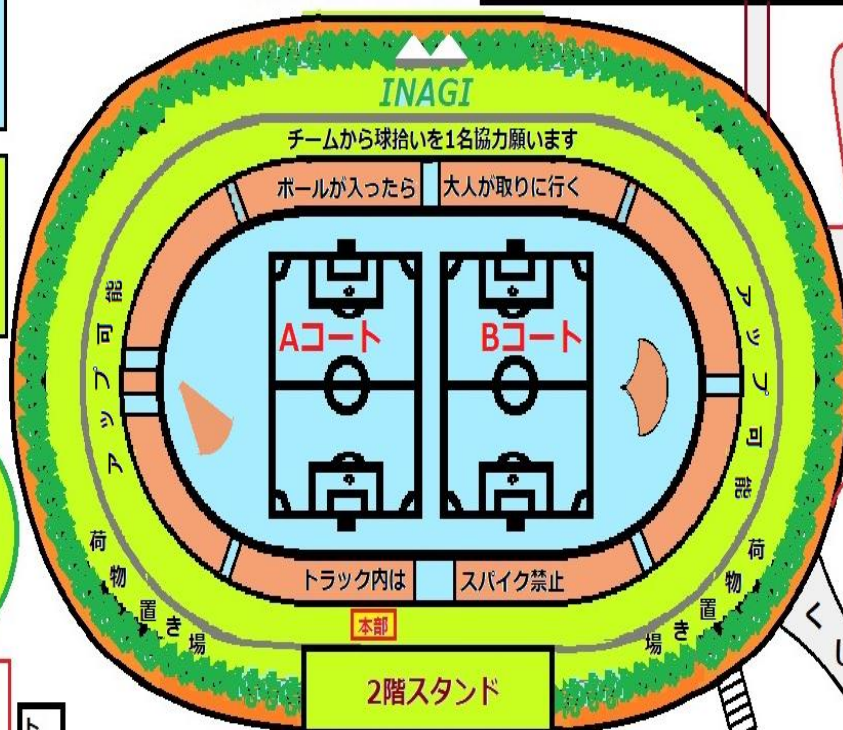

稲城市総合グラウンド 案内

稲城市サッカー連盟少年部

総合体育館

駐車場はみな有料 体育館受付で200円引き措置

試合会場
選手とスタッフ
のみ入場可能

管理区域
観戦者入場可能
試合会場には
入れません

芝生広場
(すり鉢広場)
8:45迄の
アップ会場

グラウンド作りの
スタッフのみ
8:30入場可能
他は8:45入場可能

トイレ

スタッフ8:30 入場可 1階 正面入り口 選手・観客は8:45入場可
総合グラウンド 北駐車場

北駐車場には
各チーム1台のみ
駐車可能

西駐車場には
各チーム4台まで
駐車可能