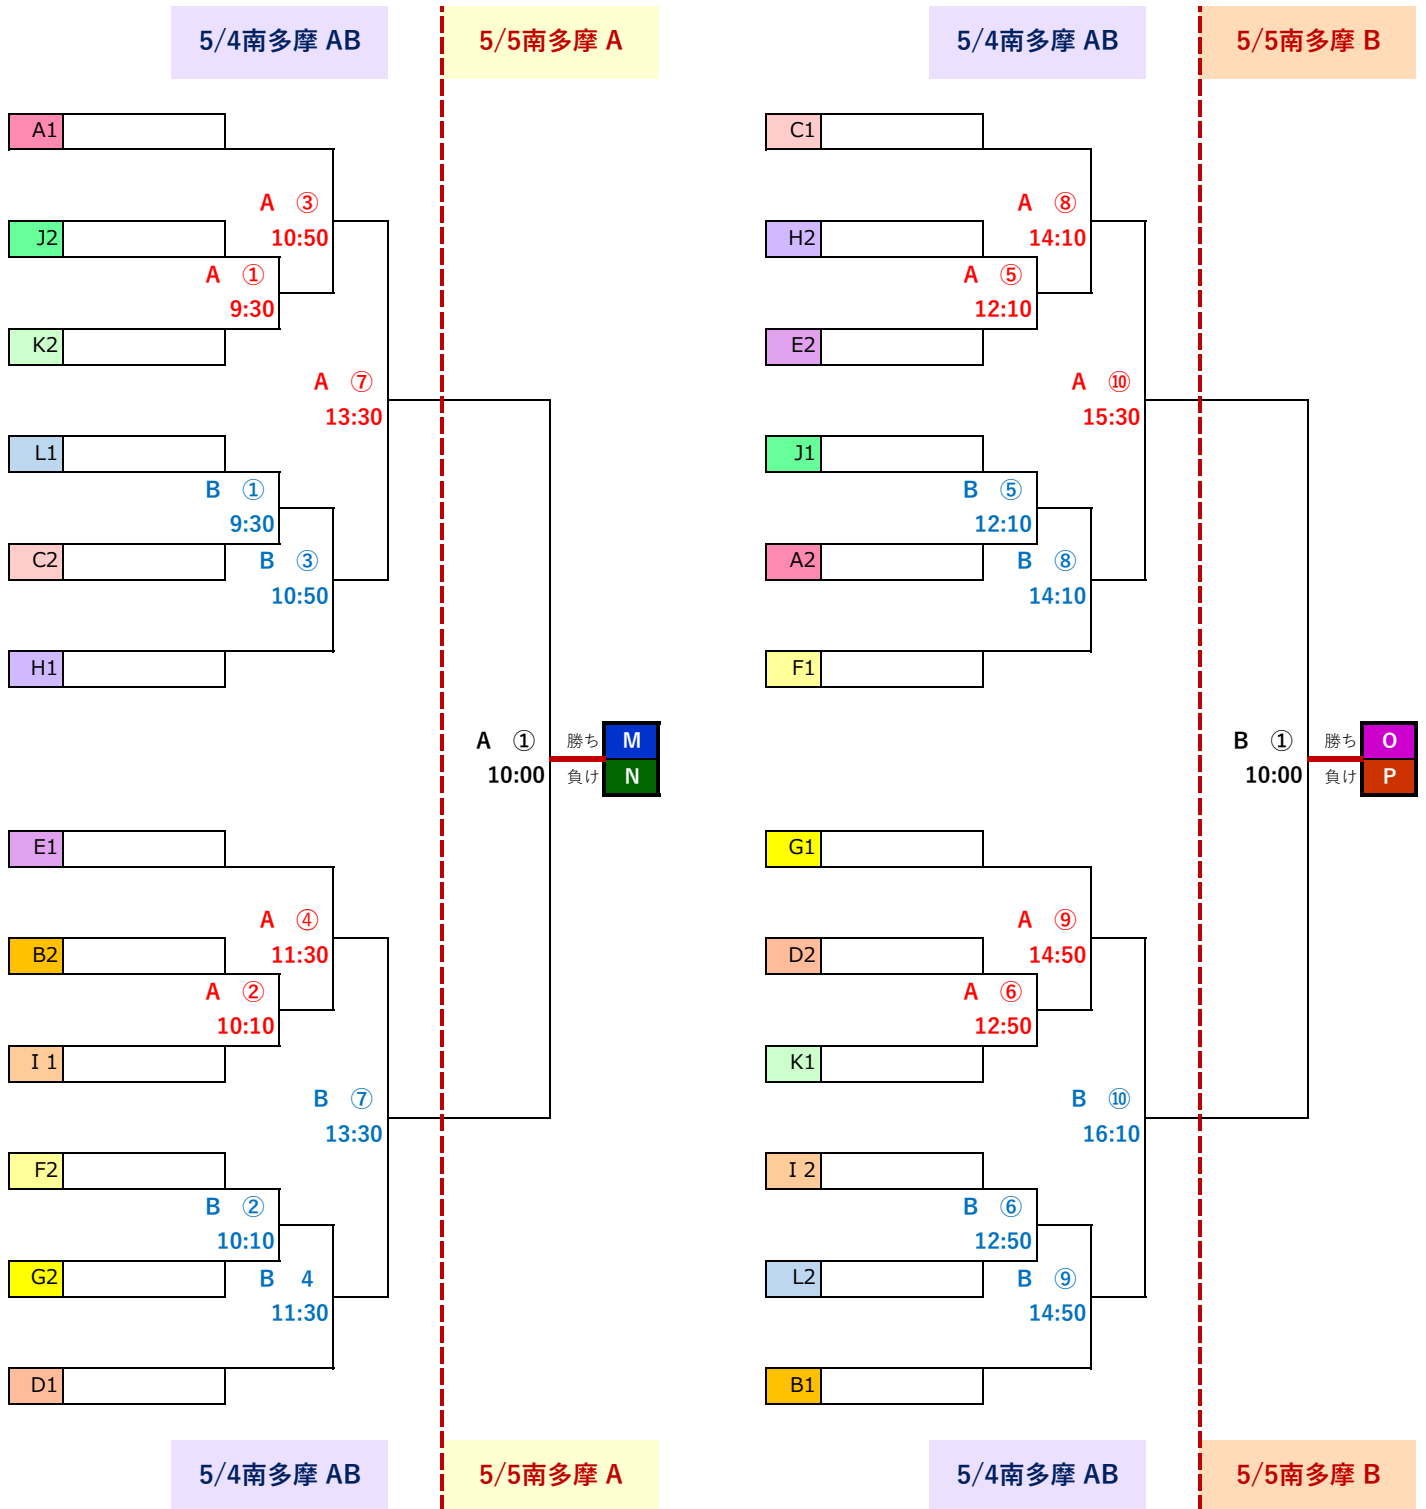

4/29(月祝)	稲城総合G、東寺方小 丘の上G、相原中央G
5/3(金祝)	予備：南多摩G
5/4(土)	南多摩G
5/5(日)	南多摩G
5/6(月祝)	予備：南多摩G

中央大会：2024年6月15日(土)、6月16日(日)：清瀬内山サッカー場

2024年度 ハトマークフェアプレーカップ第43回東京都4年生サッカー 11ブロック大会

2次&決勝トーナメント

1位から3位までが中央大会へ進出

2024年度ハトマークフェアプレーカップ 第43回東京都4年生サッカー 11ブロック大会 対戦表