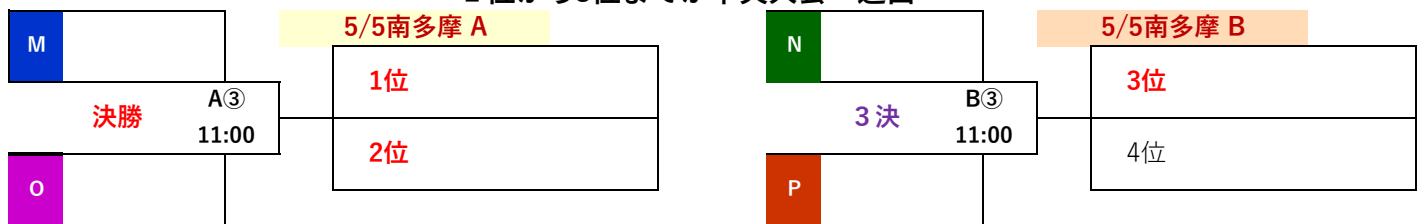

4/29(月祝)	稲城総合G、東寺方小 丘の上G、相原中央G
5/3(金祝)	予備：南多摩G
5/4(土)	南多摩G
5/5(日)	南多摩G
5/6(月祝)	予備：南多摩G

中央大会：2024年6月15日(土)、6月16日(日)：清瀬内山サッカー場

2024年度 ハトマークフェアプレーカップ第43回東京都4年生サッカー 11ブロック大会

2次&決勝トーナメント

1位から3位までが中央大会へ進出

2024年度ハトマークフェアプレーカップ 第43回東京都4年生サッカー 11ブロック大会 対戦表