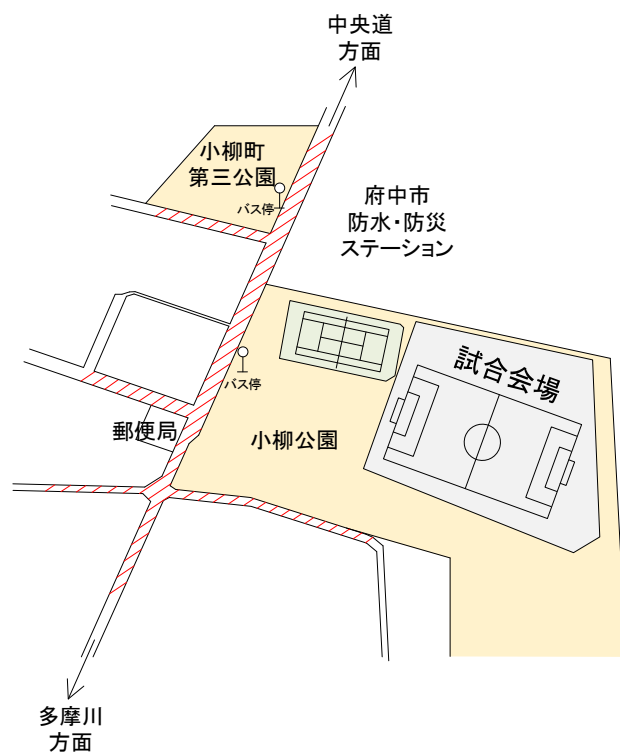

## 会場近辺の注意事項について

日頃より、小柳小まむし坂SCにご理解とご協力を賜りまして、誠に有り難うございます。  
来場いただくにあたり、会場近辺での駐停車マナーに御協力をお願い申し上げます。

### ・会場（小柳公園）近辺道路で車の停車・選手の乗降は禁止です。

公園を管理する府中市より【公園に面する道路は往来が多く、バス通りとなっているため車の停車により渋滞が発生している。路地に入っての停車も近隣の方のご迷惑となるため行わないように。】と要請がありました。

右図に示す斜線場所での駐車や一時停車での人の乗り降り、荷物の出し入れは禁止ですので厳守願います。  
禁止域での駐車や一時停車での人の乗り降り、荷物の出し入れがあった場合今後、この会場での試合にお誘いいたしません。

### ・一時停車して乗り降り可能な場所

下記の場所では短時間での乗り降りが可能です。

小柳公園駐車場（20台）は無料で駐車可能ですが、満車の場合は駐車待ちできません。  
地域の方や公園利用者の為にも公園駐車場の利用は最小限にし、近隣のコインパーキングをご利用  
いただくようご協力をお願い致します。