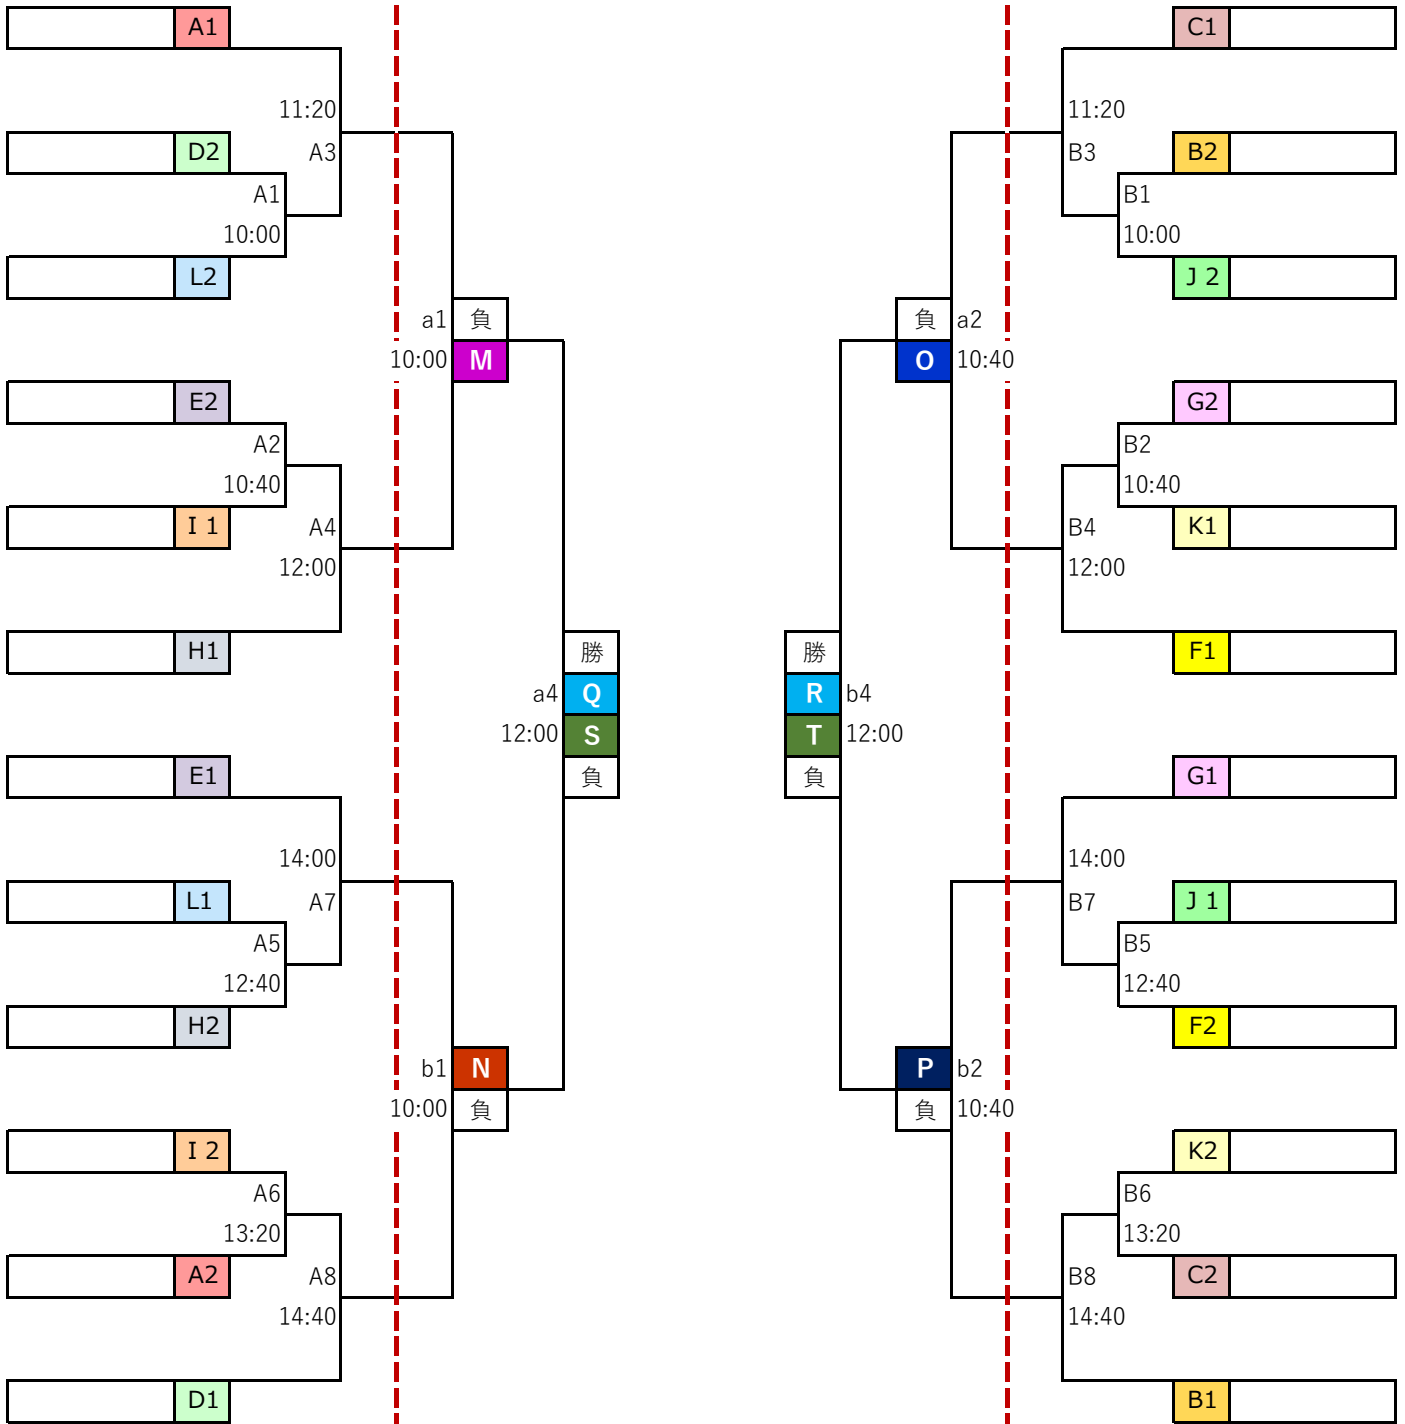

2023年度 第7回 TOMAS 東京都3年生サッカー交流 11ブロック大会

11/23(木祝) グループリーグ (上位2位上がり)

参加チーム

複数エントリーは採用しない

No.	略称	抽選
1	FC芹ヶ谷	5
2	トリアネーロ	22
3	TRP町田	34
4	レオヴィスタ	6
5	MG.S.C	13
6	つくし野SSS	1
7	鶴川FC	15
8	ブルファイト	10
9	小山FC	20
10	成瀬SC	7
11	本町田FC	33
12	相原FC	19
13	大蔵FC	27
14	小川FC	23
15	MTO	24
16	高ヶ坂SC	18
17	町田JFC	26
18	南大谷SC	3
19	緑山SC	25
20	SEISEKI	35
21	落合SC	17
22	17多摩	32
23	多摩SC	31
24	鶴牧SC	14
25	TKスペラーレ	8
26	東寺方	11
27	ムスタング	16
28	青葉FC	4
29	稲城SSS	2
30	FC平尾	12
31	坂浜SC	36
32	長峰FC	29
33	プログレッソ	21
34	南山EFC	9
35	梨花FC	30
36	若葉台FC	28

11/23	多摩市東寺方小
A	グループ
1	つくし野SSS
2	稲城SSS
3	南大谷SC

11/23	南多摩覆蓋G
C	グループ
7	成瀬SC
8	TKスペラーレ
9	南山EFC

11/23	相原中央G
E	グループ
13	MG.S.C
14	鶴牧SC
15	鶴川FC

11/23	相原中央G
G	グループ
19	相原FC
20	小山FC
21	プログレッソ

11/23	相原中央G
I	グループ
25	緑山SC
26	町田JFC
27	大蔵FC

11/23	多摩市諏訪小
K	グループ
31	多摩SC
32	17多摩
33	本町田FC

11/23	南多摩覆蓋G
B	グループ
4	青葉FC
5	FC芹ヶ谷
6	レオヴィスタ

11/23	多摩市東寺方小
D	グループ
10	ブルファイト
11	東寺方
12	FC平尾

11/23	多摩市諏訪小
F	グループ
16	ムスタング
17	落合SC
18	高ヶ坂SC

11/23	相原中央G
H	グループ
22	トリアネーロ
23	小川FC
24	MTO

11/23	南多摩覆蓋G
J	グループ
28	若葉台FC
29	長峰FC
30	梨花FC

11/23	南多摩覆蓋G
L	グループ
34	TRP町田
35	SEISEKI
36	坂浜SC

9:30
10:10
10:50
11:30
12:10
12:50
13:30
14:10
14:50
15:30

10:00
10:40
11:20
12:00
12:40
13:20
14:00
14:40
15:20
16:00

1位
2位
3位

4位
5位
6位

6チームが中央大会に出場

順位	日程	会場	備考
1	11/23 (木祝)	南多摩覆蓋G、相原中央 多摩市東寺方小、多摩市諏訪小	中央大会(どちらか1日)
2	11/26 (日)	南多摩覆蓋G	3/9 (土) 府中少年 サッカー場
3	12/10 (日)	南多摩覆蓋G	
予備	12/17 (日)	南多摩覆蓋G	3/10 (日)
予備	12/24 (日)	南多摩覆蓋G	

2023年度 第7回 TOMAS 東京都3年生サッカー交流 11ブロック大会

11/26 南多摩覆蓋G A面

12/10 南多摩覆蓋G

11/26 南多摩覆蓋G B面