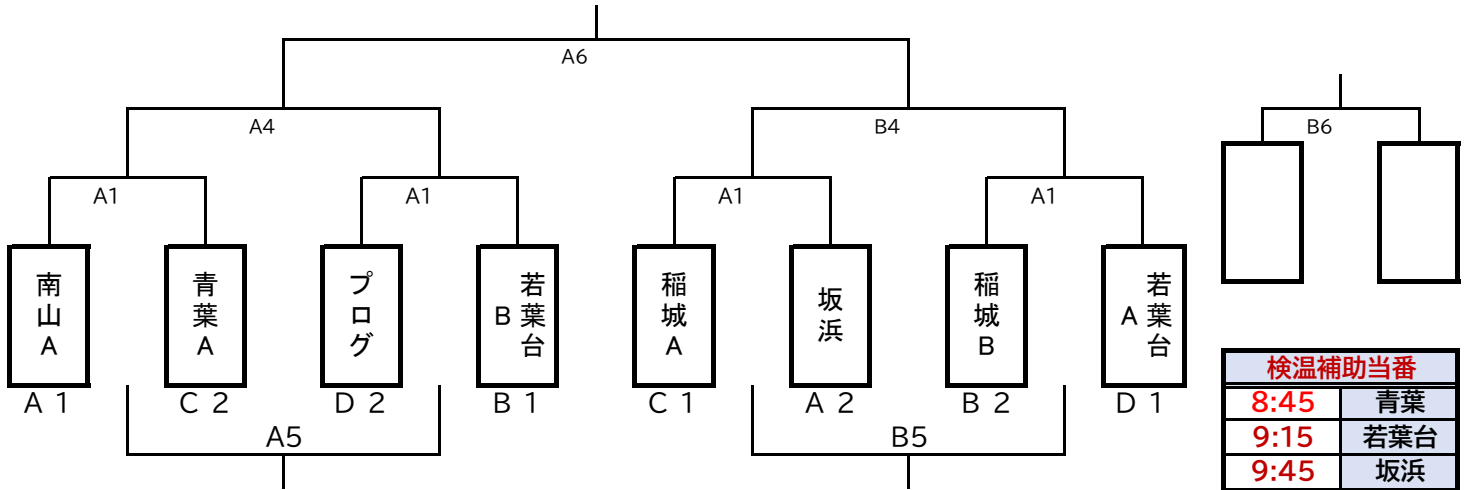

2021年度スポーツ大会(5年生決勝)

市民大会同様に無観客で行う。指導者5名以内、手伝いスタッフ3名以内(管理区域のみ)。ID掲示必須。

8人制/交代自由 試合時間:20分h、フルトリ-15h

決勝: 8月29日(日) / 南多摩グラウンド

優勝・準優勝・第3位を表彰する。

⇒変更: **11月7日(日)/総合G**

決勝T進出チームから各1名を優秀選手として表彰する。

運営担当: **稲城** ・ **南山**

試合時間変更

決勝トーナメント組合せ

優勝 :
準優勝 :
第3位 :

*健康チェックシートは各チーム責任者が確認し個人に返却する。

*総合G専用の名簿に必要事項を記載し受付に提出し、全員が検温を受けて平熱なら入場可。

*受付のサーモグラフィーで渋滞するので、検温補助係は非接触検温機で検温を補助する。

各チーム1台は総合G駐車場、他の車両は体育館駐車場へ

11/7 総合G 決勝トーナメント対戦表

*審判員は【審判報告書】の記入必須
運営は全試合分の審判報告書を持参

時間	Aコート					Bコート				
	回数	チーム名	対戦	チーム名	主審	回数	チーム名	対戦	チーム名	主審
1 9:30	1回戦	南山A	対	青葉A	若葉台 坂浜	1回戦	プログ	対	若葉台B	稲城 稲城
2 10:20	1回戦	稲城A	対	坂浜	若葉台 青葉	1回戦	稲城B	対	若葉台A	プログ 南山
3 11:10										
4 11:50	準決勝		対			準決勝		対		
5 12:40	フルトリ		対			フルトリ		対		
6 13:30	決勝		対			3位決定戦		対		

優秀選手賞

チーム	氏名	チーム	氏名
南山A		稲城A	
青葉A		坂浜	
プログ		稲城B	
若葉台B		若葉台A