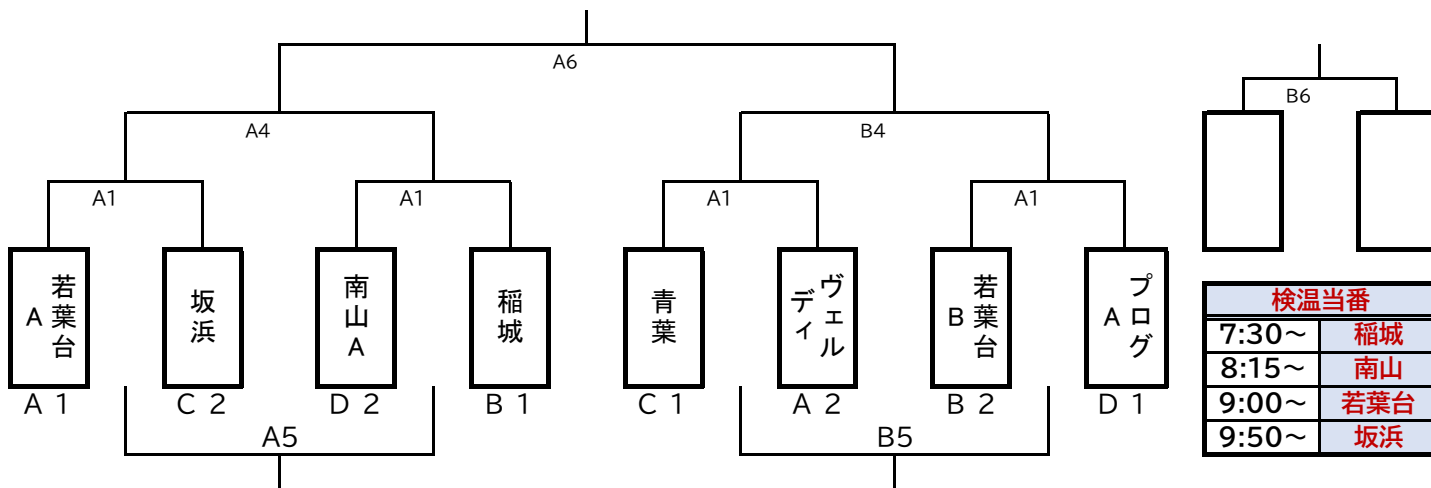

## 決勝トーナメント組合せ

優勝 :  
準優勝 :  
第3位 :

南多摩Gへの入場はテニスコート裏は封鎖し、西側入り口に受付を設置して、非接触体温計で全ての入場者を検温する当番を右に設定します。

駐車場係: 7:30~8:00 ヴェルディ  
以後の駐車場当番は2年大会チームが行う。運営は各1台を階段下駐車各チーム3台(運営+1)